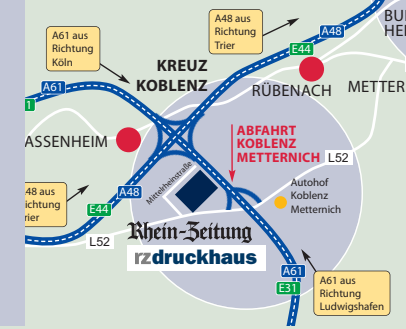

Wir wünschen eine entspannte Anfahrt zur Druckerei, redweb und der Presse-Zustelldienst GmbH

Rhein-Zeitung

rzdruckhaus

Druckerei · redweb · Presse-Zustelldienst · Veranstaltungen
Mittelrheinstraße 2 · 56072 Koblenz · Telefon 0261- 892 878

Anfahrt per Navigationsgerät:

(Achtung: die Mittelrheinstraße ist in vielen Navigationsgeräten zurzeit noch nicht abrufbar).

Bitte geben Sie daher folgendes Ziel ein:

Stadt: Wolken (Rheinland-Pfalz)

Straße: Landstraße

Über diese Eingabe führt Sie Ihr Navigationsgerät zur Autobahnabfahrt „Koblenz-Metternich“ und auch Richtung Druckhaus.

Folgen Sie immer der Beschilderung „Amazon“.

Am Kreisverkehr erste Straße rechts und sofort wieder rechts (gegenüber dem Amazon-Gebäude) in die Mittelrheinstraße einbiegen.

Anfahrt per Koordinaten-Eingabe:

Grad/Minuten/Sekunden **50°20'51.3"N, 7°29'32.5"E**

im Dezimalformat: **50.347586, 7.492370**