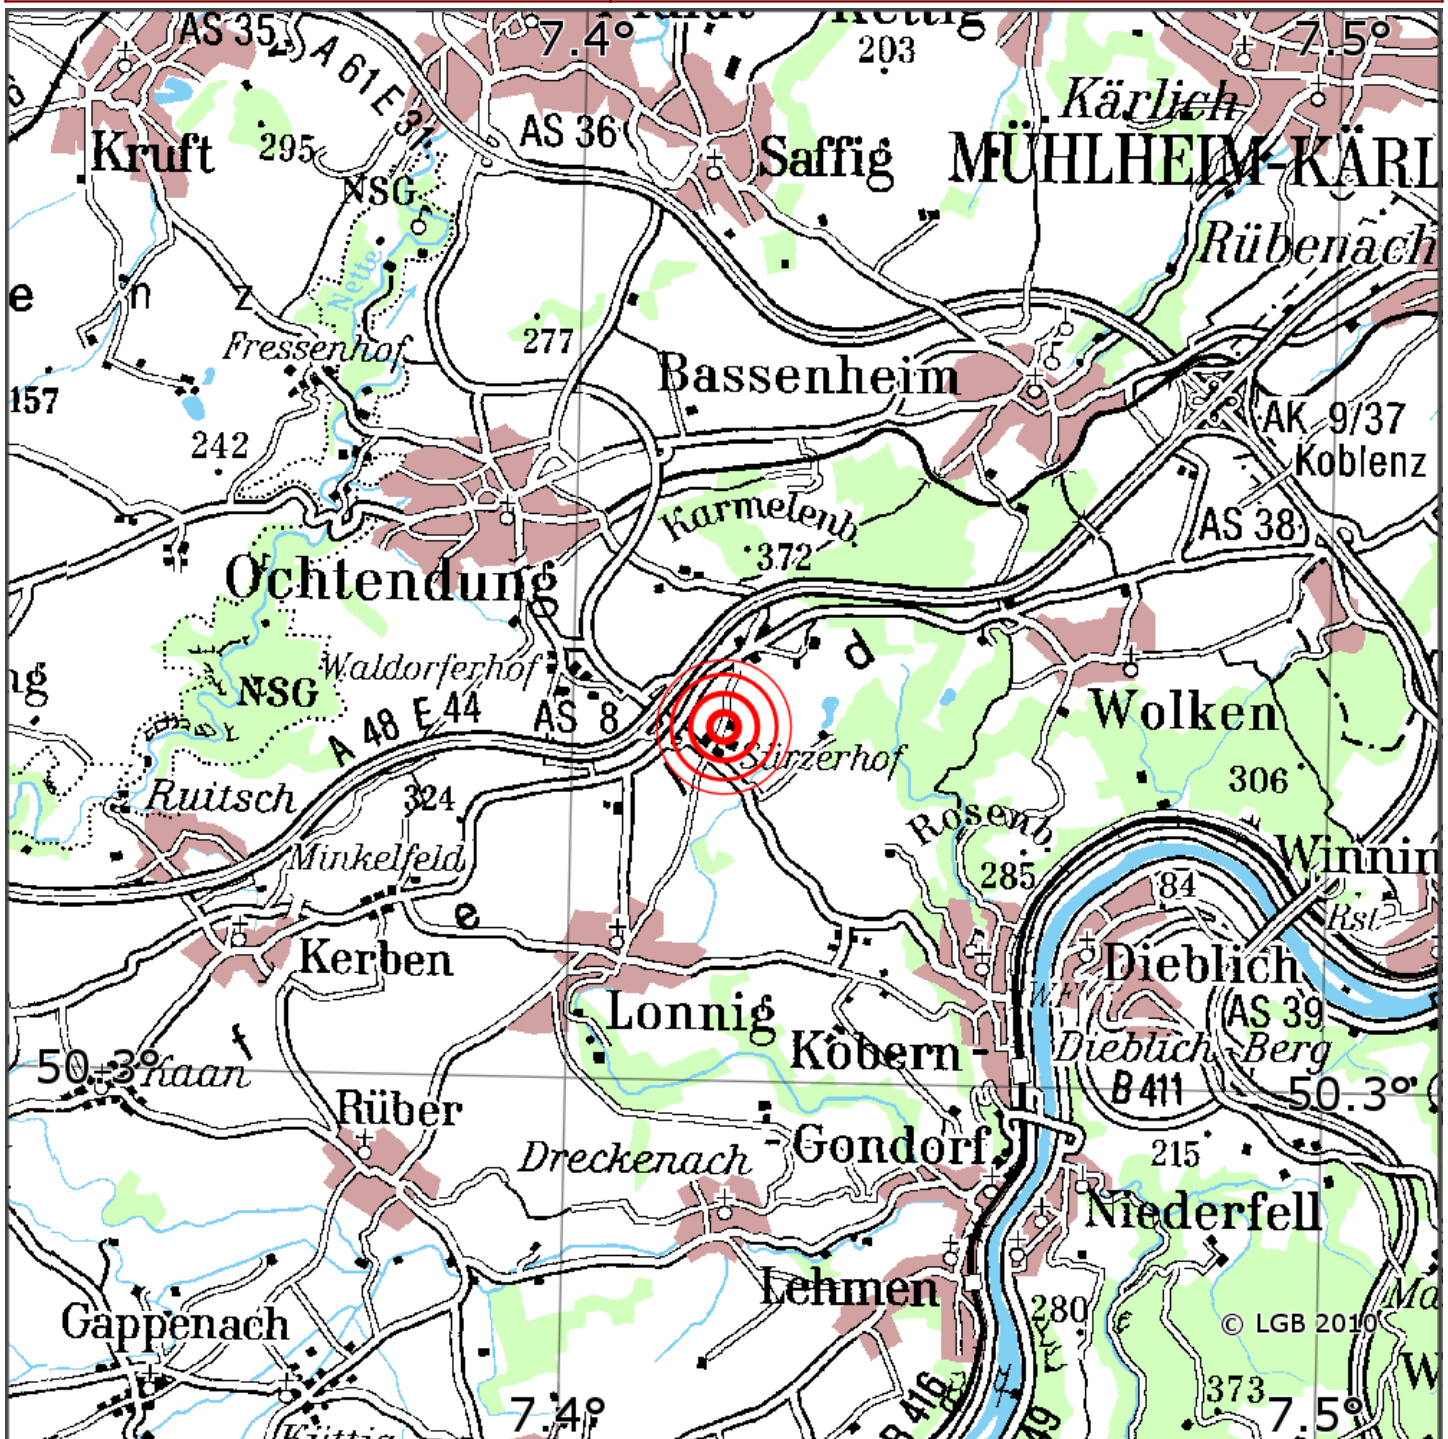

Automatische Erdbebenlokalisierung

Datum:	12.02.2019
Uhrzeit:	04:21:27.90
Ort:	Kobern-Gondorf/Lkrs. Mayen-Koblenz/
Lage des Epizentrums:	
Länge:	07.42
Breite:	50.33
Tiefe:	n.b.
Magnitude:	2.5
Qualität:	B

Kartendarstellung auf Grundlage der DTK200-v. © Bundesamt für Kartographie und Geodäsie, 2010