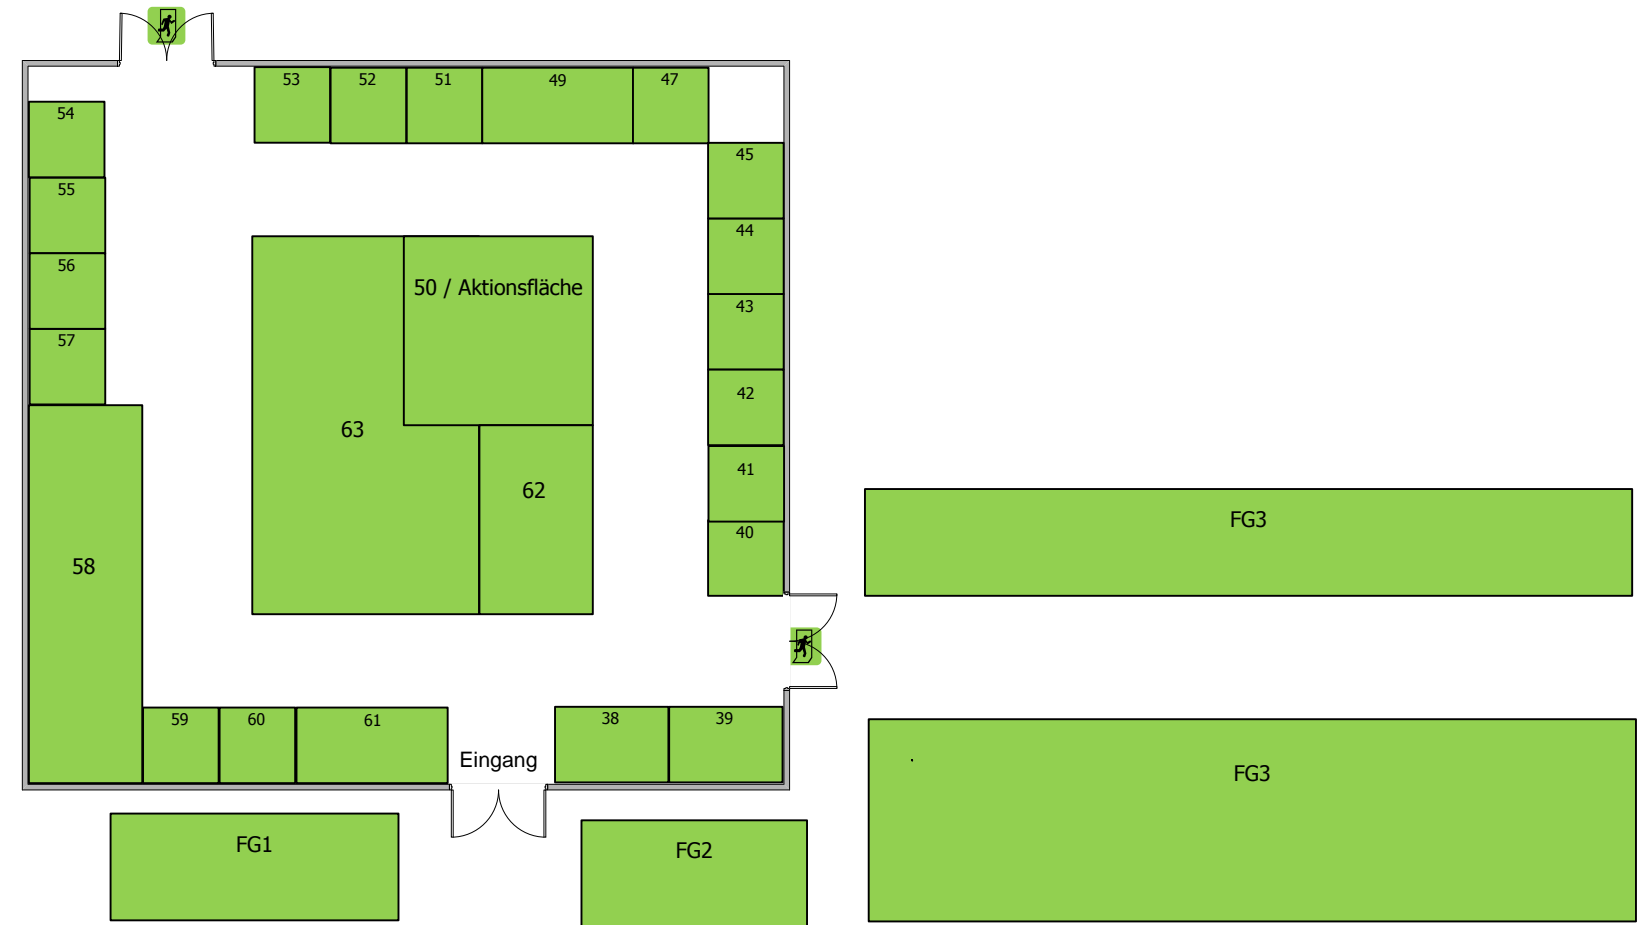

13. bis 15. März 2015
in der Messehalle am Wallersheimer Kreisel

Änderungen und Ergänzungen behalten wir uns gemäß den Teilnahmebedingungen vor.

Stand: 05.03.2015

 = Fluchtweg