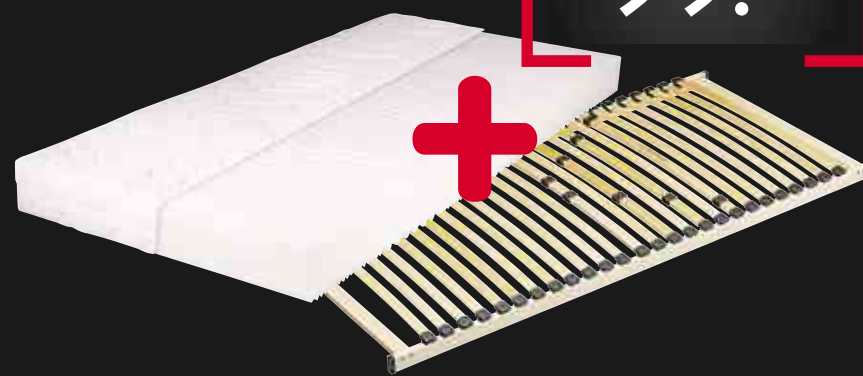

~~138.-~~
= 28% gespart

99.-

bettgestell [campino]

Bettgestell inkl. Kopfteil, ohne Matratze und Lattenrost, 90 x 200 cm, Kernbuche massiv geölt, 15411.0.1

90 x 200 cm, Eiche massiv geölt, 15411.1

140 x 200 cm, Kernbuche massiv geölt, 15411.0.2

180 x 200 cm, Kernbuche massiv geölt, 15411.0.3

180 x 200 cm, Eiche massiv geölt, 15411.3

~~111.-~~
~~133.-~~
~~155.-~~
~~177.-~~
~~199.-~~

nachtkommode

BxHxT ca. 40 x 40 x 33 cm

Kernbuche, 15411.0.4 ~~55.-~~^{99.-}

Eiche, 15411.4 ~~66.-~~^{119.-}

möbel billi

stuhl [stan]
 Bezug Stoff dunkelgrau, Beine Eiche massiv geölt. **Sitz mit Gurtfederung**, montiert, BxHxT ca. 49 x 105 x 62cm 15617.1

~~79.-~~
66.-

polsterstuhl [steven]
 Bezug Stoff dunkelgrau, Beine Eiche massiv geölt, montiert, BxHxT ca. 47 x 100 x 58 cm 15620.1