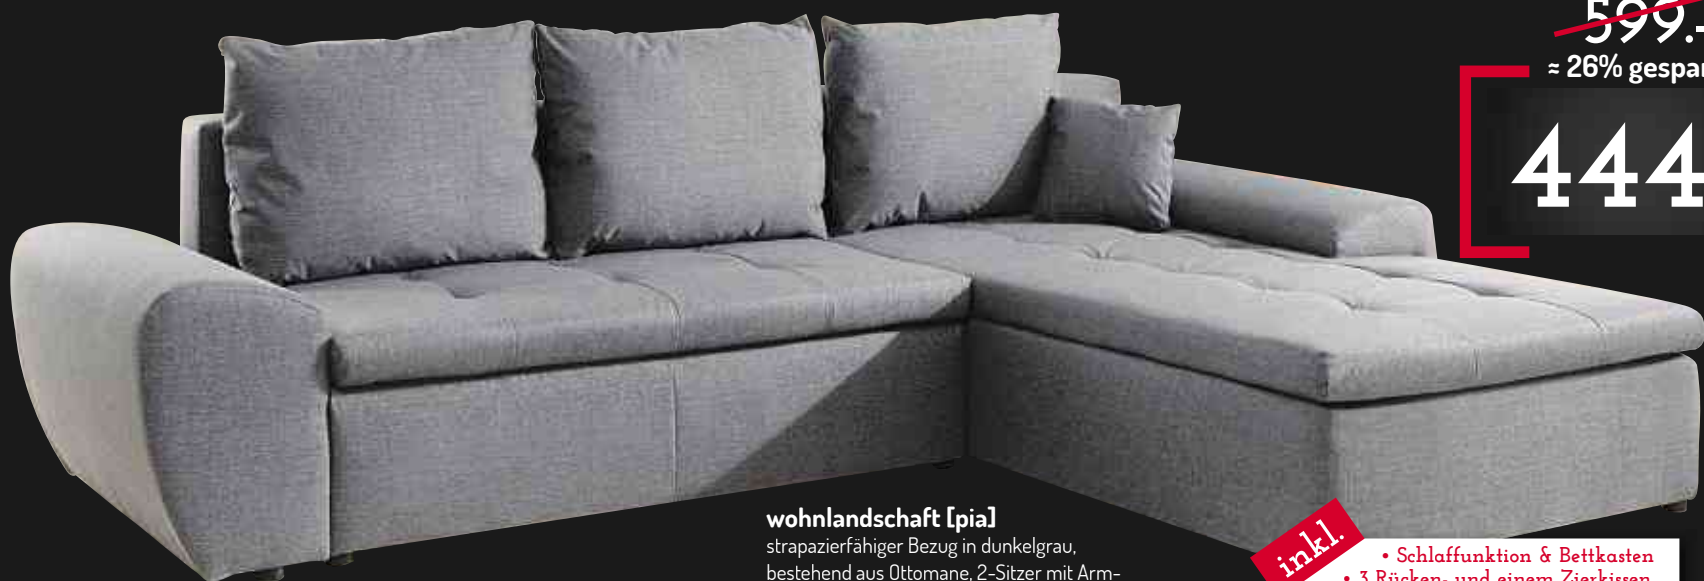

~~599.-~~
≈ 26% gespart
444.-

wohnlandschaft [pia]
strapazierfähiger Bezug in dunkelgrau, bestehend aus Ottomane, 2-Sitzer mit Armlehne, beidseitig montierbar, Schenkelmaß ca. 278 x 192 cm, Liegefläche ca. 139 x 207 cm 15976.1