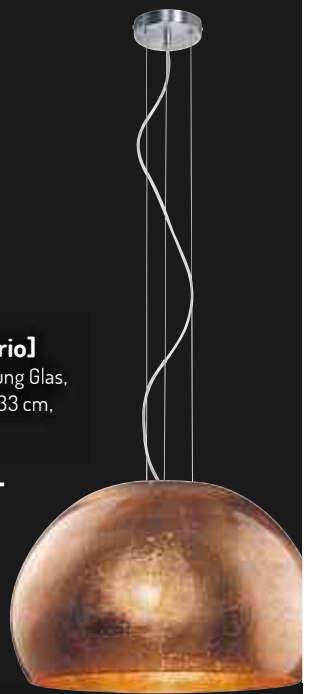

~~1.199.-~~
= 35% gespart

777.-

Nur solange der Vorrat reicht!

tischleuchte [borol]

chrom, Keramik kupferfarbig oder chromfarbig, Schirm weiß, ca. 36 cm hoch, 1x E14-max. 30W, ohne LM, 11734.1/2

~~24.90~~

22.-

~~99.-~~
77.-

polsterstuhl [stefan]
 Bezug Stoff dark grey, Beine Eiche massiv geölt, montiert BxHxT ca. 50 x 84 x 58 cm 15619.1

~~119.-~~
88.-

spezieller Sitzkomfort mit Schwingfedern

polsterstuhl [saturn]
 Bezug Stoff dunkelgrau, Beine Eiche massiv geölt. **Sitz mit 2 Federn**, montiert, BxHxT ca. 50 x 84 x 58 cm 15618.1

Auch mit Metallfuß erhältlich.

wohnlandschaft [princeton]
 strapazierfähiger Bezug in grau, Kontrastnaht taupe, Metallfüße verchromt, Schenkelmaß ca. 339 x 222 cm, auch einmalig seitenverkehrt montierbar, 12928.1

inkl.
 • Kissen

~~999.-~~
 = 11% gespart
888.-

pendelleuchte [rosario]
 1xE27 (ohne Lm), Ausführung Glas, kupferfarbig, L. 155 cm, H. 33 cm, Ø 51 cm, 11888.1

~~299.-~~
222.-

wohnlandschaft [place]
 strapazierfähiger Bezug in grau, Kontrastnaht silber, Metallfüße verchromt, Schenkelmaß ca. 316 x 211 cm, auch seitenverkehrt erhältlich, 13926.1